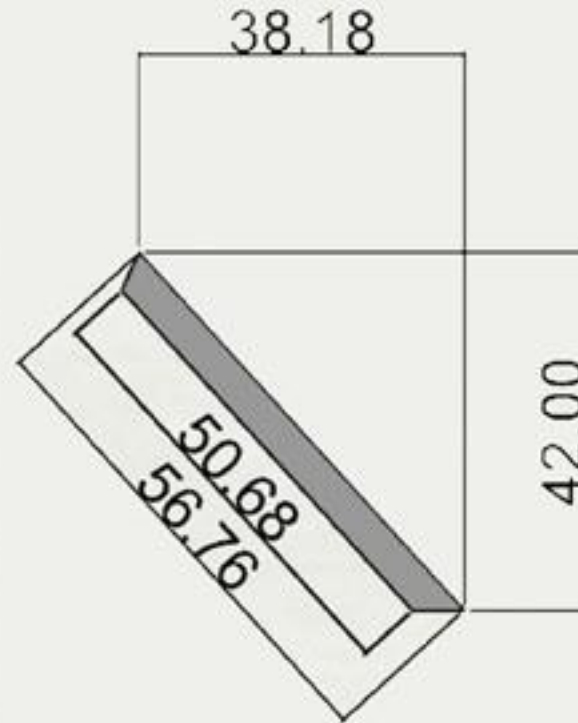

PROGETTO FONTANILE BRESCIANO

Agenform Consorzio - Centro Europeo Modellismo Industriale - Via Ruffini Gattiera, 2 - 12038 SAVIGLIANO (CN)

1

2