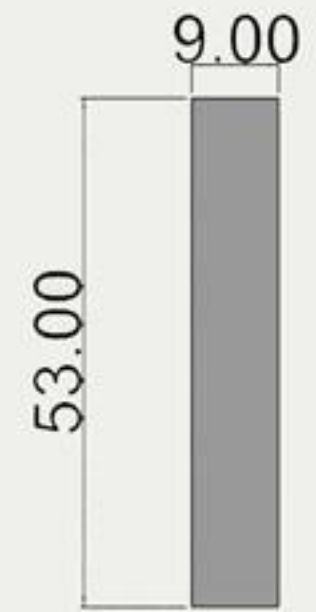

PROGETTO FONTANILE BRESCIANO

Agenform Consorzio - Centro Europeo Modellismo Industriale - Via Ruffini Gattiera, 2 - 12038 SAVIGLIANO (CN)

1

2