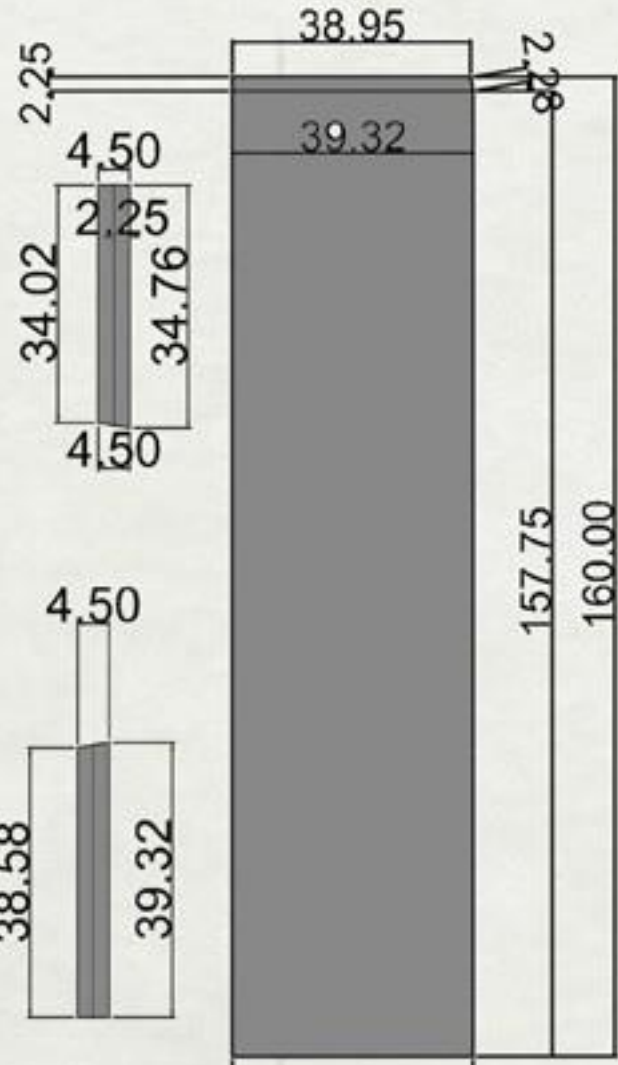

PROGETTO FONTANILE BRESCIANO

Agenform Consorzio - Centro Europeo Modellismo Industriale - Via Ruffini Gattiera, 2 - 12038 SAVIGLIANO (CN)

1

2