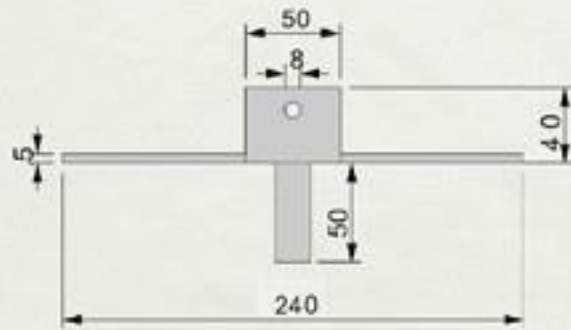

PROGETTO FONTANILE BRESCIANO

Agenform Consorzio - Centro Europeo Modellismo Industriale - Via Ruffini Gattiera, 2 - 12038 SAVIGLIANO (CN)

1

2