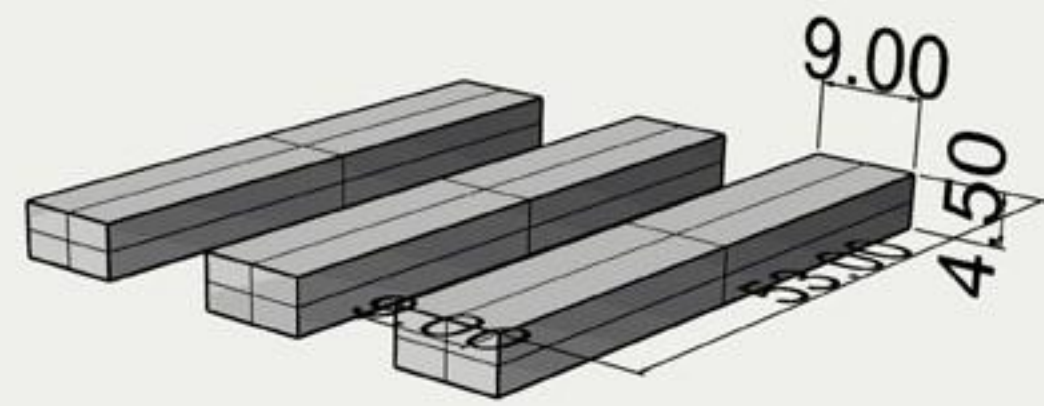

PROGETTO FONTANILE BRESCIANO

Agenform Consorzio - Centro Europeo Modellismo Industriale - Via Ruffini Gattiera, 2 - 12038 SAVIGLIANO (CN)

1

2