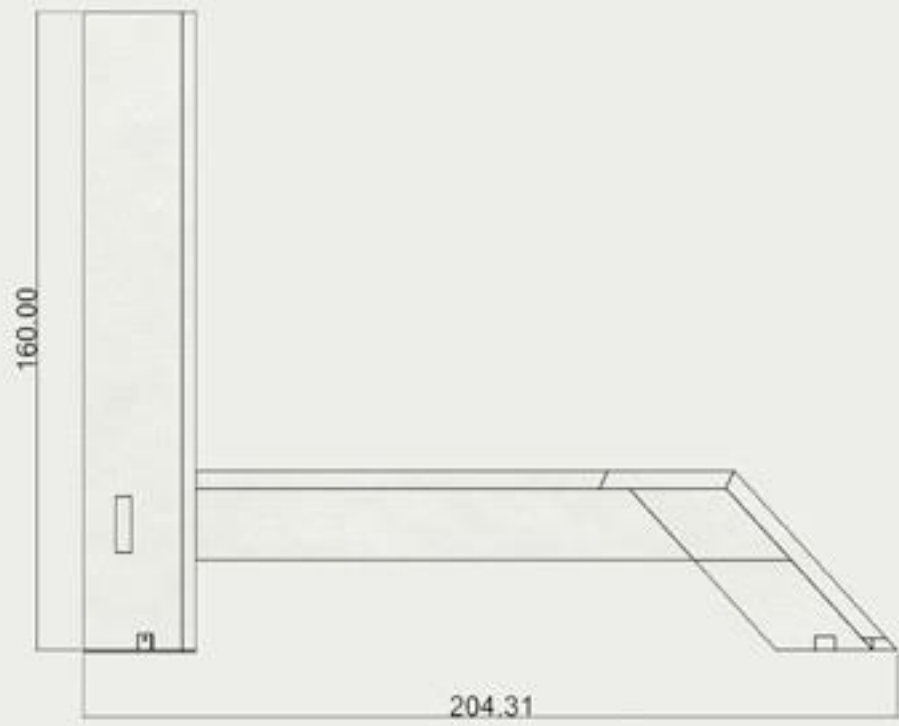

PROGETTO FONTANILE BRESCIANO

Agenform Consorzio - Centro Europeo Modellismo Industriale - Via Ruffini Gattiera, 2 - 12038 SAVIGLIANO (CN)

1

2