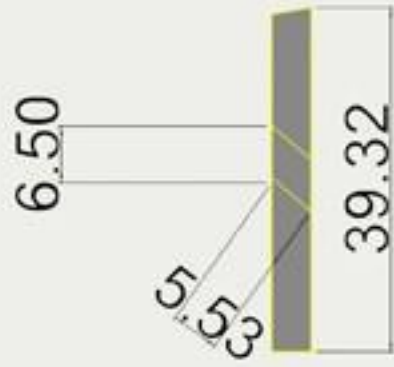

PROGETTO FONTANILE BRESCIANO

Agenform Consorzio - Centro Europeo Modellismo Industriale - Via Ruffini Gattiera, 2 - 12038 SAVIGLIANO (CN)

1

2