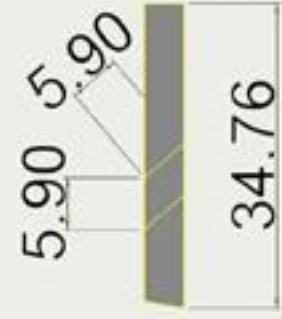

PROGETTO FONTANILE BRESCIANO

Agenform Consorzio - Centro Europeo Modellismo Industriale - Via Ruffini Gattiera, 2 - 12038 SAVIGLIANO (CN)

1

2