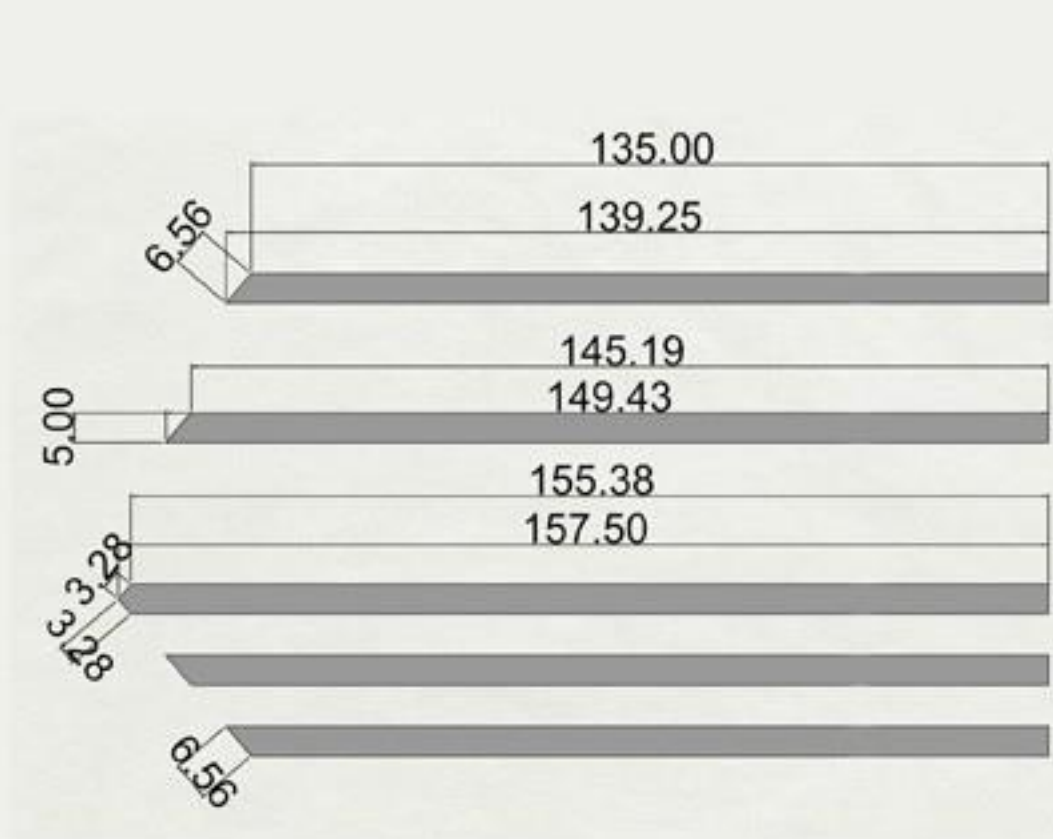

PROGETTO FONTANILE BRESCIANO

Agenform Consorzio - Centro Europeo Modellismo Industriale - Via Ruffini Gattiera, 2 - 12038 SAVIGLIANO (CN)

1

2