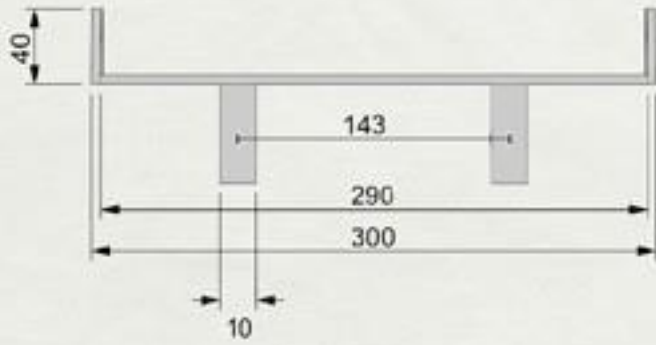

PROGETTO FONTANILE BRESCIANO

Agenform Consorzio - Centro Europeo Modellismo Industriale - Via Ruffini Gattiera, 2 - 12038 SAVIGLIANO (CN)

1

2