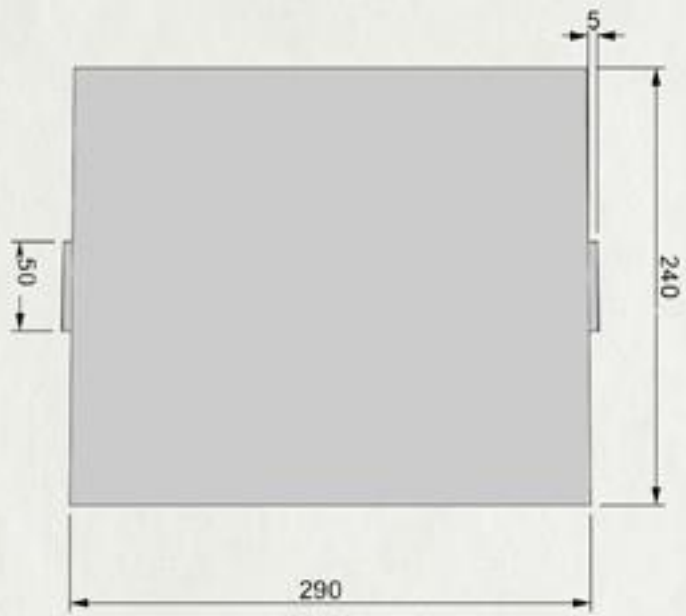

PROGETTO FONTANILE BRESCIANO

Agenform Consorzio - Centro Europeo Modellismo Industriale - Via Ruffini Gattiera, 2 - 12038 SAVIGLIANO (CN)

1

2