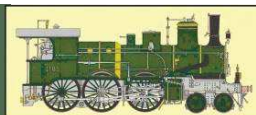

MUSEO FERROVIARIO PIEMONTESE

SOMMEILLER - GRANDIS - GRATTONI

&

presentano

MOSTRA COLLETTIVA di ARTE CONTEMPORANEA

dal 14 maggio al 12 giugno 2022

Sabato e domenica - ore 10.00-12.30 e 15.00-18.30

Savigliano - Via Coloira n. 7